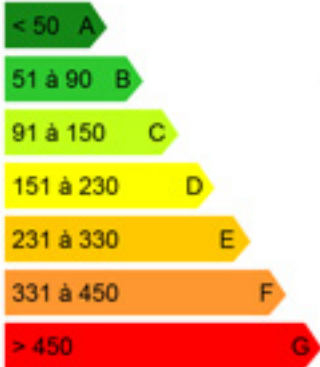

Logement économe